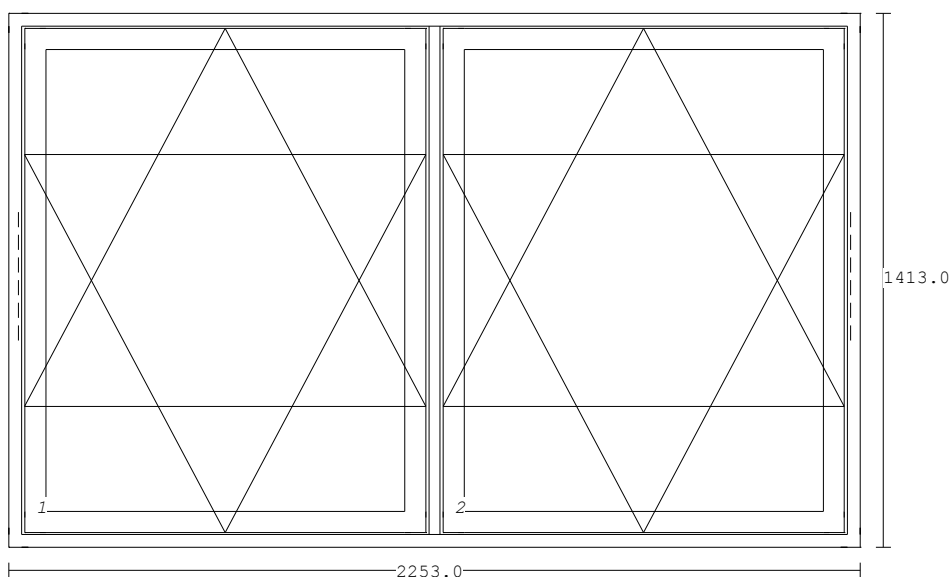

OPSTALTSTEGNING

STARK - Stjernholm/Kalkværket
 Strandpromenaden 4
 8700 Horsens

Dato: 02-02-2015
 Ca. vægt: 95 kg
 Element U-værdi: 1.36

ORDRE : 161114 POS : 4
 A010421 Tinium - Top-vende vindue..... 2 STK
 BREDDER: 2253 MM HØJDE: 1413 MM

1126.5

Målestok ca. 1:20

PROFILER.....: TA- vindue u/kehl, R56, u/not vp.
 KARM BEHANDLING...: Ral 9010 Renhvid
 KARM ALU-BEHANDL...: Pulverlakeret Ral 9010 Renhvid glans 30
 RAMME BEHANDLING...: Ral 9010 Renhvid
 RAMME ALU-BEHANDL...: Pulverlakeret Ral 9010 Renhvid glans 30
 RAMME : 1-2
 FELT1 INDHOLD.....: Sol:4-20-4 Combi Neutral 70/40
 Energi og sort varmkant
 TILBEHØR.....: 40 cm² Hvid Klikventil i VP fals /FELT 1
 TILBEHØR.....: 40 cm² Hvid Klikventil i HP fals /FELT 2
 KOBLET :
 PROFILER.....: Alu - vindue, 56 mm ramme

Glas bredde	højde	Fals bredde	højde	Antal	Total Feltnr.
974	1246	981.5	1254.0	2	4 1-1